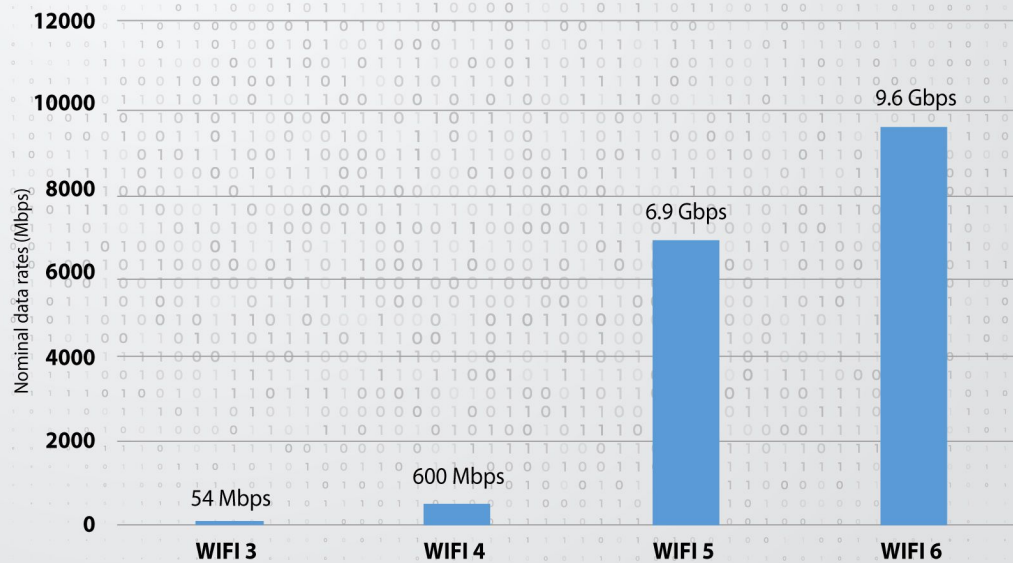

KELAJUAN WIFI

Perkembangan dan penggunaan Teknologi Wi-Fi 6 bermula tahun 2019 dengan keupayaan dan kelajuan lebih tinggi berbanding Wi-Fi sebelumnya. Antara keupayaan dan ciri terbaru Wi-Fi 6 adalah seperti berikut :-

Kadar kelajuan data Wi-Fi 6 lebih pantas sehingga 9.6Gbps berbanding Wi-Fi 5 hanya 6.9Gbps Kadar yang lebih pantas bermakna masa muat turun yang lebih singkat, penstriman yang lebih baik, pemindahan data yang lebih pantas, persidangan video dan suara yang lebih baik.