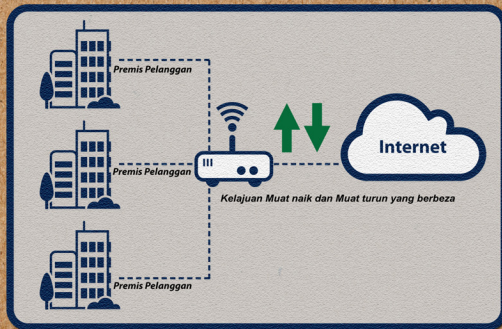

MAJLIS PERBANDARAN KLANG

Perbezaan Talian Litar Suwa (Leased Line) Jalur Lebar (Broadband)

Talian Suwa (leased line)

Talian Suwa (*leased line*) ialah litar telekomunikasi persendirian antara dua atau lebih lokasi yang disediakan mengikut kontrak komersial. Kelajuan muat naik (*upload*) dan muat turun (*download*) sama atau hampir sama. Ia kadangkala juga dikenali sebagai litar persendirian. Biasanya, talian suwa (*leased line*) digunakan oleh perniagaan untuk menghubungkan pejabat yang jauh dari segi geografi

Sumber : Internet

Grafik : Jabatan Teknologi Maklumat MPKlang

Jalur Lebar (Broadband)

Jalur lebar (*Broadband*) ialah penghantaran data lebar jalur (*bandwidth*) melalui sambungan internet berkelajuan tinggi. Jalur lebar (*Broadband*) menyediakan akses internet berkelajuan tinggi melalui pelbagai jenis teknologi termasuk gentian optik, wayarles, kabel, DSL dan satelit. Kelajuan muat naik (*upload*) dan muat turun (*download*) tidak sama.