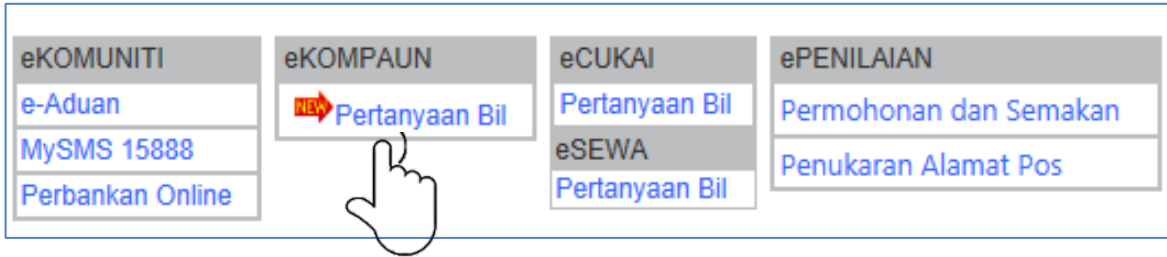

CARIAN KOMPAUN TRAFIK

1. Layari portal <http://portal.mpklang.gov.my>
2. Klik pada menu KOMPAUN

3. Laman berikut akan dipaparkan dan sila ikuti turutannya mengikut nombor.

1. Masukkan nombor kenderaan anda. Taipkan tanpa ada ruang kosong.
Cth: ABC1234
2. Klik pada button Cari dan maklumat tersebut akan dipaparkan sekiranya mempunyai kesalahan kompaun trafik.

4

| Tanya Kompaun Baru | | | | | | |
|---|-----------------|-----------------------|----------|--|------------------|------|
| Laman Utama > Pertanyaan Kompaun Letak Kereta | | | | | | |
| 7 | 229524130520005 | 20/05/2013 9:33 AM | 30(b) | JALAN SEKOLAH Perabunan Klang | Tutup (Batal) | JKWN |
| 8 | 231524130520002 | 20/05/2013 2:57 PM | 30(a) | PERSIARAN RAJA MUDA MUSA-KFC Persiaran Raja Muda Musa | Tutup (Batal) | JKWN |
| 9 | 231524130520004 | 20/05/2013 3:07 PM | 30(a) | PERSIARAN RAJA MUDA MUSA-KFC Persiaran Raja Muda Musa | Tutup (Batal) | JKWN |
| 10 | 231524130520006 | 20/05/2013 3:10 PM | 30(a) | PERSIARAN RAJA MUDA MUSA-KFC Persiaran Raja Muda Musa | Tutup (Batal) | JKWN |
| 11 | 232524130520005 | 20/05/2013 3:09 PM | 51 | PERSIARAN RAJA MUDA MUSA-MCDONALD Persiaran Raja Muda Musa | Tutup (Batal) | JKWN |
| 12 | 232524130520007 | 20/05/2013 3:19 PM | 4 | PERSIARAN RAJA MUDA MUSA Persiaran Raja Muda Musa | Tutup (Batal) | JKWN |
| 13 | 218524130717001 | 17/07/2013 9:06 AM | 27(2) | LORONG BATU NILAM 2 Bandar Bukit Tinggi | Notis Peringatan | JKWN |
| 14 | B564056 | 24/11/2010 5:46 PM | 46(1)(g) | Jalan Tengku Kelana, Klang Selatan | Baru | JPKS |
| 15 | B564056 | 24/11/2010 5:46 PM | 46(1)(g) | Jalan Tengku Kelana, Klang Selatan | Baru | JPKS |