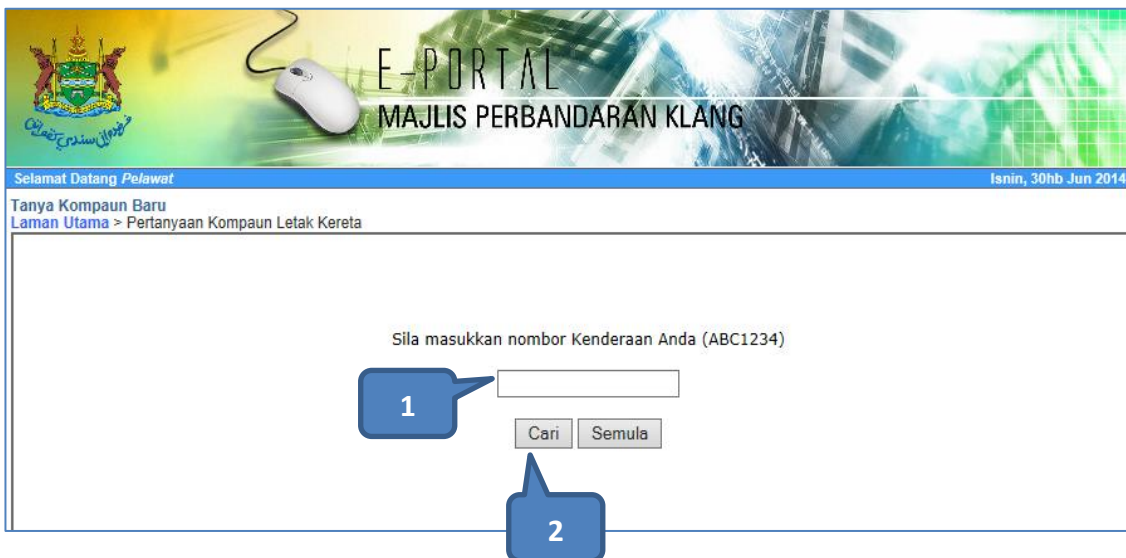

CARIAN KOMPAUN TRAFIK

1. Layari portal <http://portal.mpklang.gov.my>
2. Klik pada menu KOMPAUN

3. Laman berikut akan dipaparkan dan sila ikuti turutannya mengikut nombor.

1. Masukkan nombor kenderaan anda. Taipkan tanpa ada ruang kosong.
Cth: ABC1234
2. Klik pada button Cari dan maklumat tersebut akan dipaparkan sekiranya mempunyai kesalahan kompaun trafik.